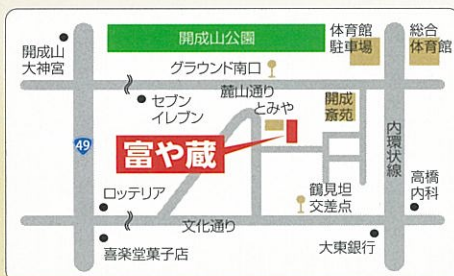

※駐車場が狭いので、なるべく公共交通機関をご利用の上、ご来場ください。

in 福島

2013年 11月9日(土)

開場/13:30 開演/14:00

会場/福島市泉字清水内

佐藤家住宅

登録
有形文化財